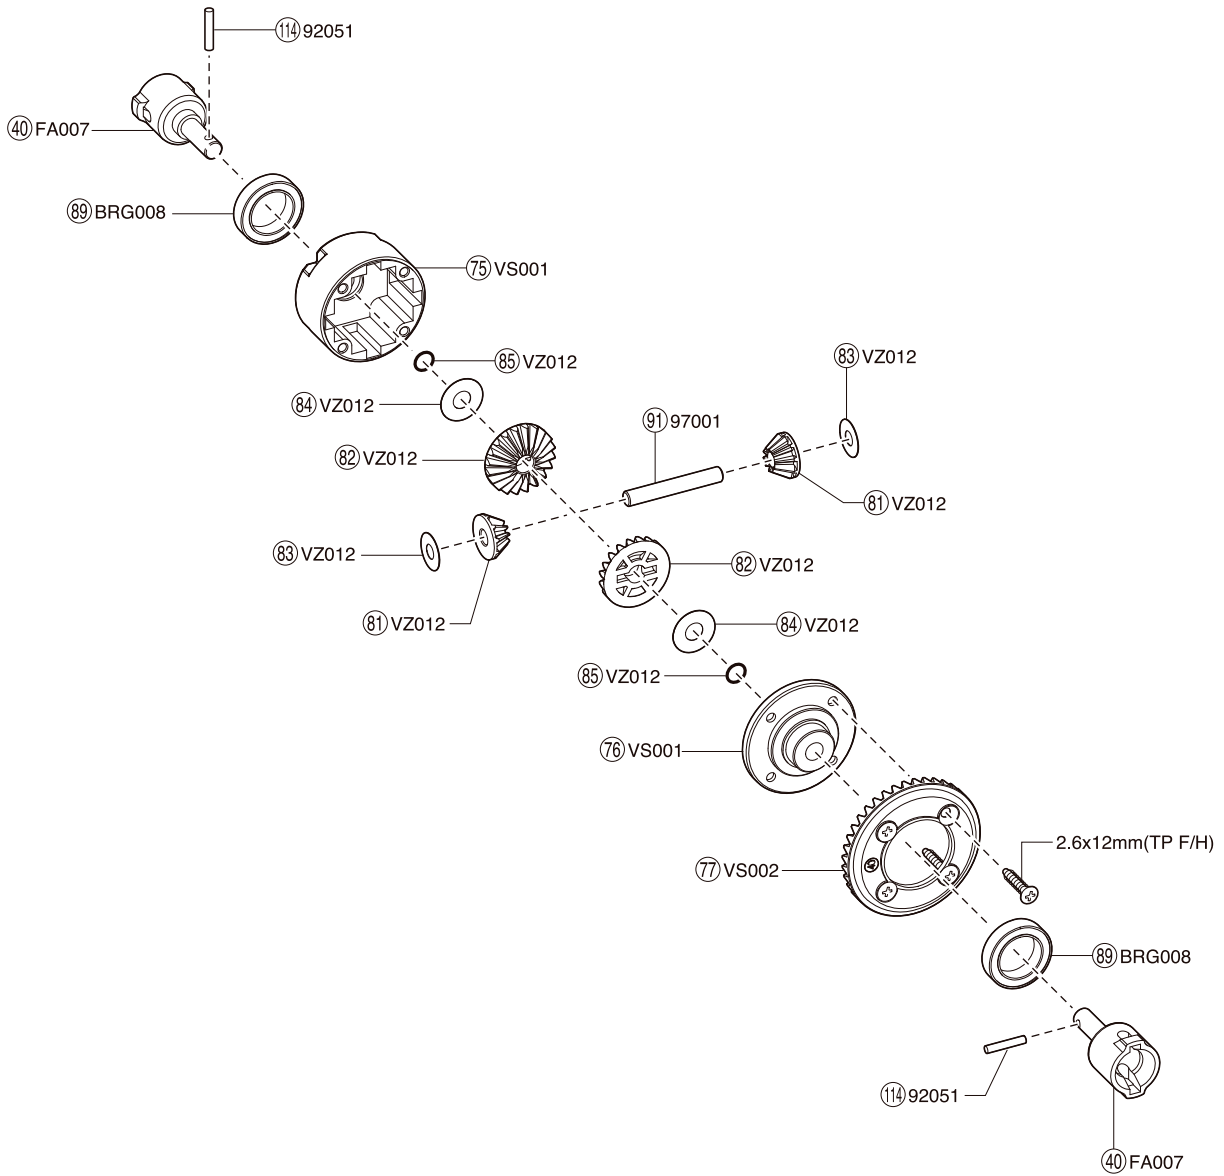

デフギヤ / Differential / Gear Differential
Différentiel / Diferencial