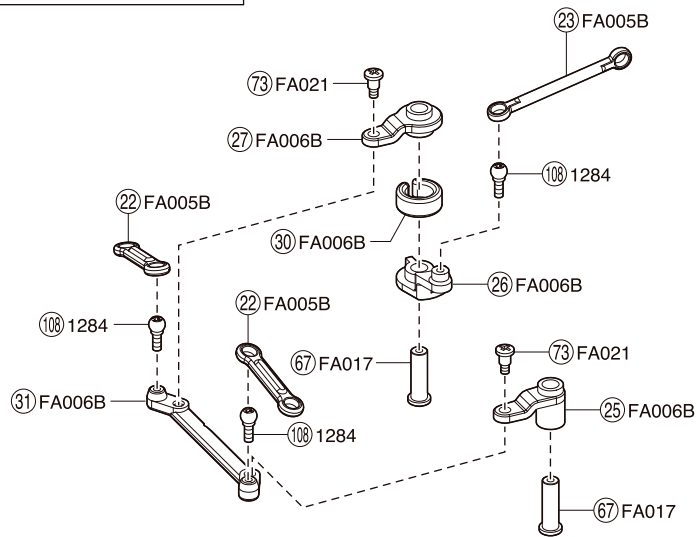

フロント / Front / Vorne /
Avant / Delantera

サーボセイバー / Servo Saver / Servo Saver /
Sauve-servo / Salvaservos

アッパーシャシー / Upper Chassis / Obere Chassisplatte /
Châssis supérieur / Chasis Superior

センターシャフト / enter Shaft / Getrie einheit /
Axe de diff rentiel central / Palier entral

モーター / otor / otor / oteur
otor

リヤ / Rear / hinten /
Arri re / Trasera

30913T1
2006 スバルインプレッサ KX1
2006 Subaru Impreza K 1

30914T1
2007 スバルインプレッサ KX2
2007 Subaru Impreza K 2

< リヤダンパー >
< Rear Shock >
< Stoßdämpfer, hinten >
< Amortisseurs arri re >
< Amortiguadores Traseros >