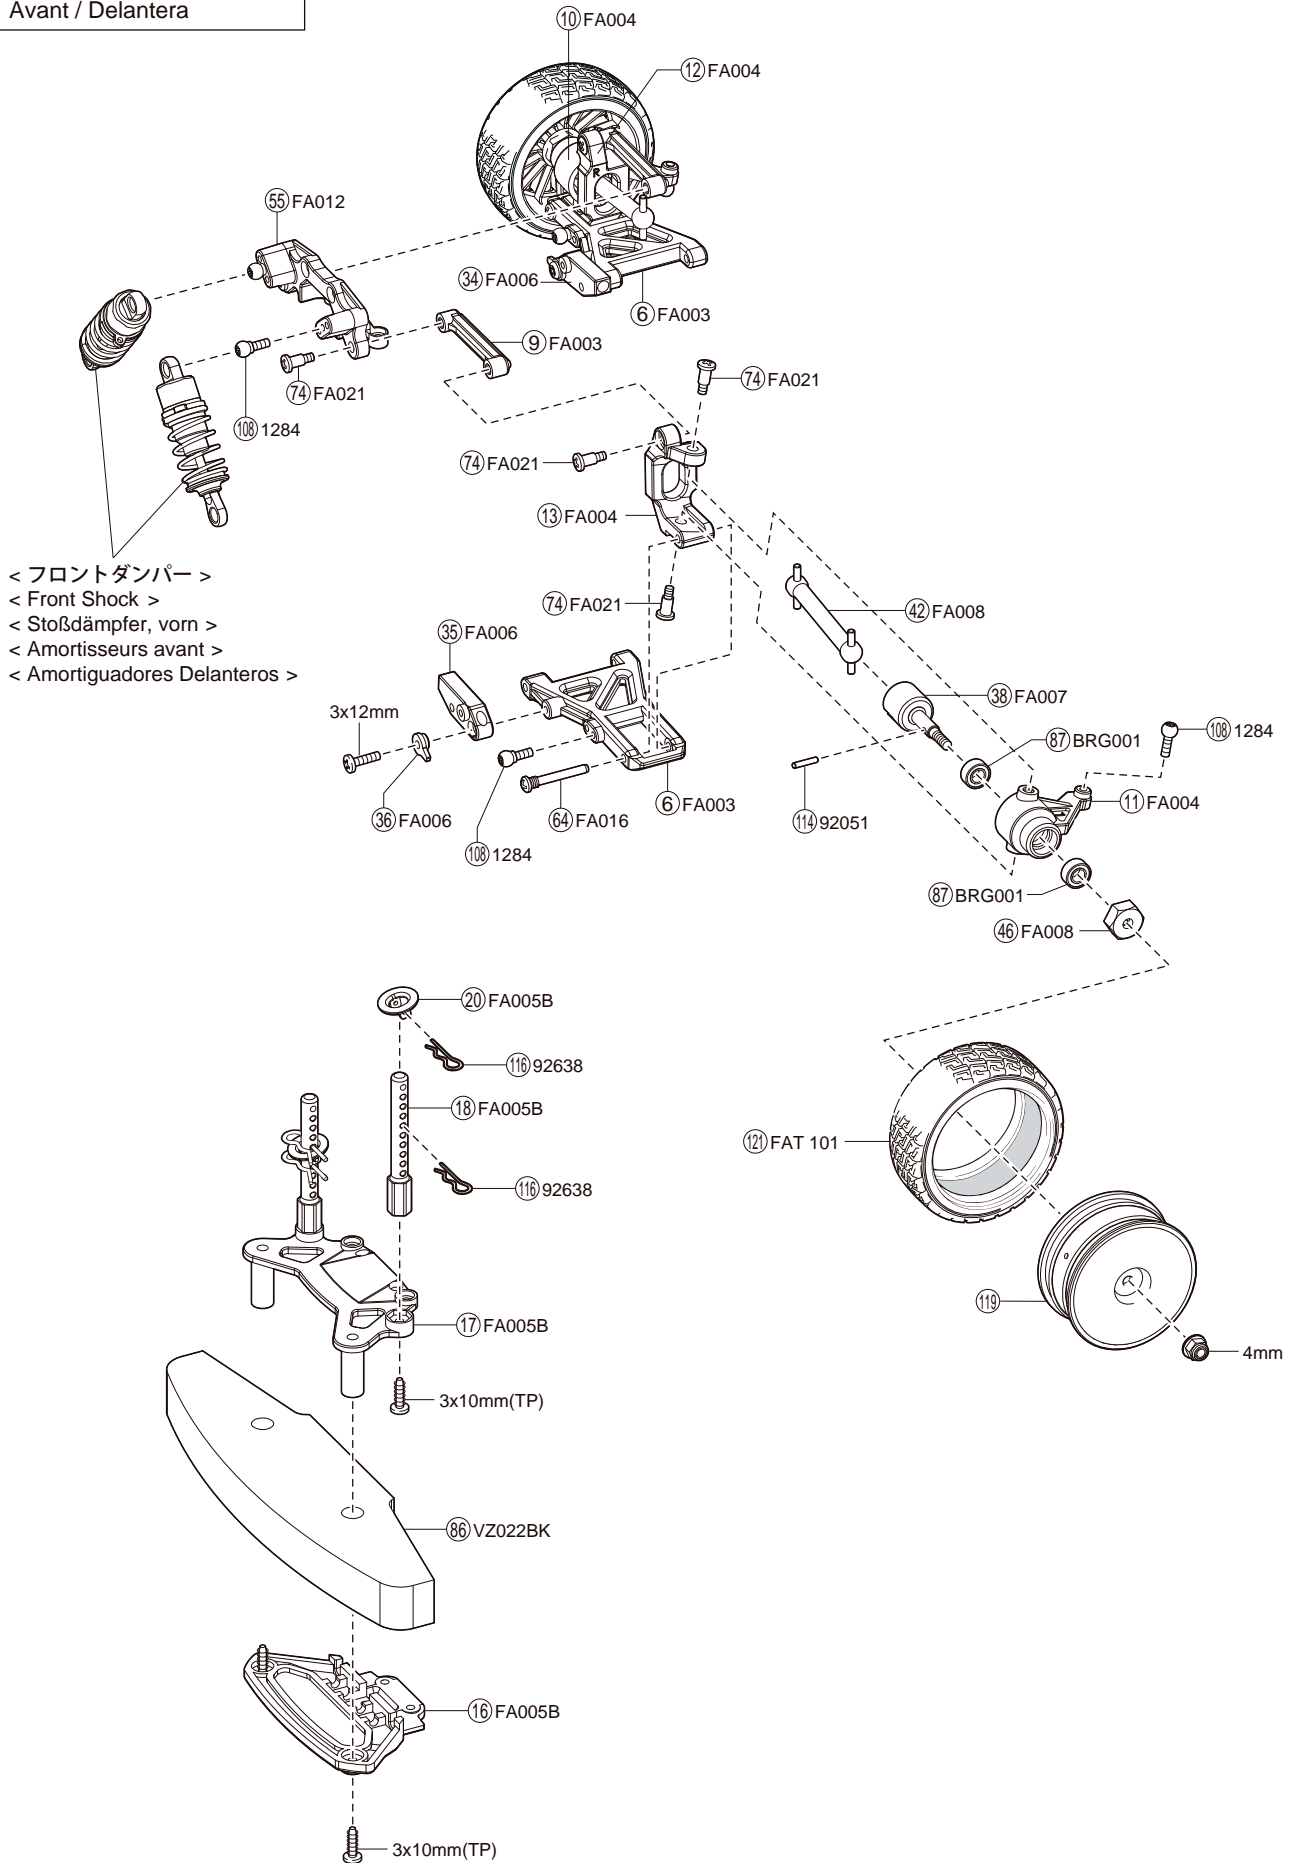

フロント / Front / Vorne /
Avant / Delantera

サーボセイバー / Servo Saver / Servo Saver /
Sauve-servo / Salvaservos

アッパーシャシー / Upper Chassis / Obere Chassisplatte /
Châssis supérieur / Chasis Superior

センターシャフト / enter Shaft / Getrie einheit /
Axe de diff rentiel central / Palier entral

モーター / otor / otor / oteur
otor

リヤ / Rear / hinten /
Arri re / Trasera

30913T1
2006 スバルインプレッサ KX1
2006 Subaru Impreza K 1

30914T1
2007 スバルインプレッサ KX2
2007 Subaru Impreza K 2

< リヤダンパー >
< Rear Shock >
< Stoßdämpfer, hinten >
< Amortisseurs arri re >
< Amortiguadores Traseros >