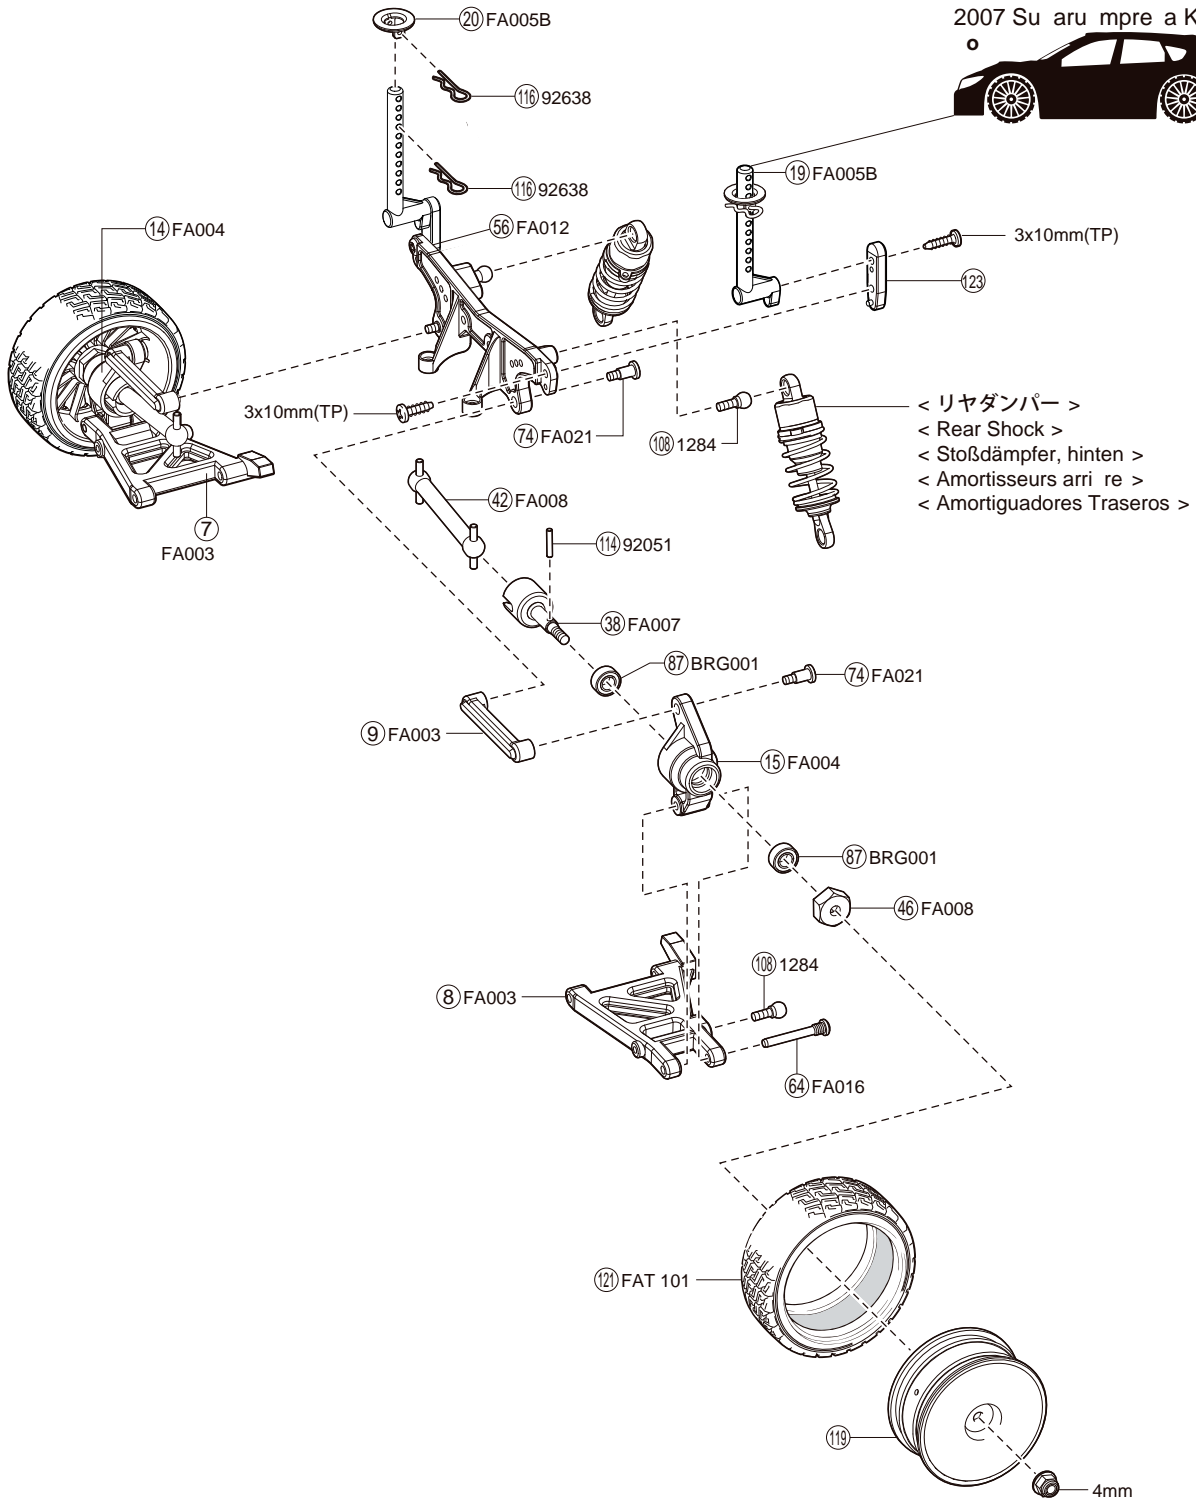

フロント / Front / Vorne /
Avant / Delantera

サーボセイバー / Servo Saver / Servo Saver /
Sauve-servo / Salvaservos

アッパーシャシー / Upper Chassis / Obere Chassisplatte /
Châssis supérieur / Chasis Superior

センターシャフト / enter Shaft / Getrie einheit /
Axe de diff rentiel central / Palier entral

モーター / otor / otor / oteur
otor

リヤ / Rear / hinten /
Arri re / Trasera

30913T1
2006 スバルインプレッサ KX1
2006 Subaru Impreza K 1

30914T1
2007 スバルインプレッサ KX2
2007 Subaru Impreza K 2

< リヤダンパー >
< Rear Shock >
< Stoßdämpfer, hinten >
< Amortisseurs arri re >
< Amortiguadores Traseros >