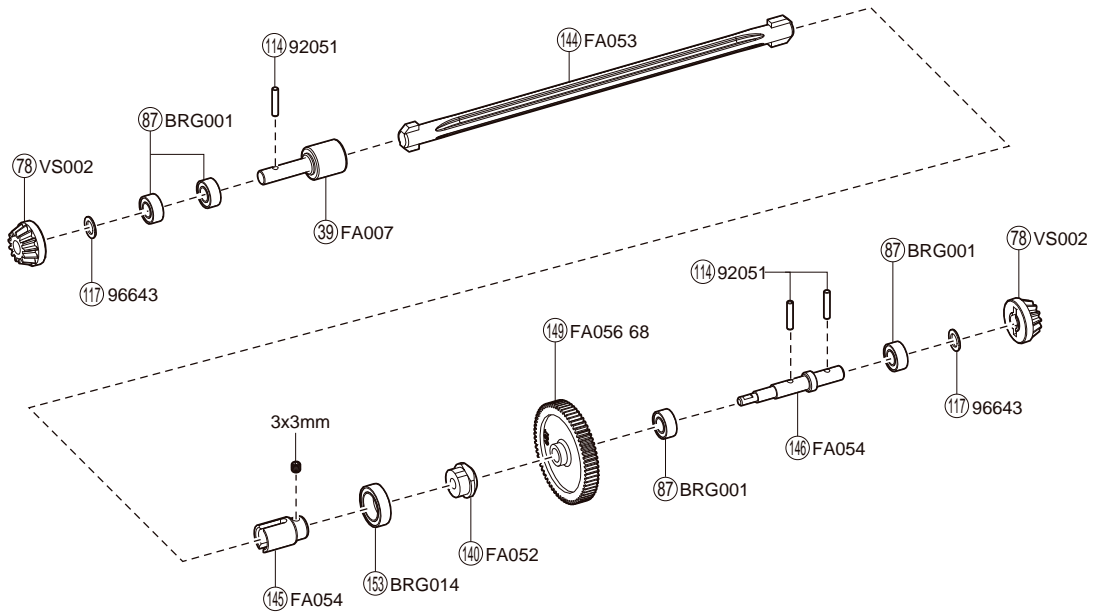

フロント / Front / Vorne /
Avant / Delantera

サーボセイバー / Servo Saver / Servo Saver /
Sauve-servo / Salvaservos

アッパーシャシー / Upper Chassis / Obere Chassisplatte /
Châssis supérieur / Chasis Superior

センターシャフト / enter Shaft / Getrie einheit /
Axe de diff rentiel central / Palier entral

モーター / otor / otor / oteur
otor

リヤ / Rear / hinten /
Arri re / Trasera

30913T1
2006 スバルインプレッサ KX1
2006 Subaru Impreza K 1

30914T1
2007 スバルインプレッサ KX2
2007 Subaru Impreza K 2

< リヤダンパー >
< Rear Shock >
< Stoßdämpfer, hinten >
< Amortisseurs arri re >
< Amortiguadores Traseros >