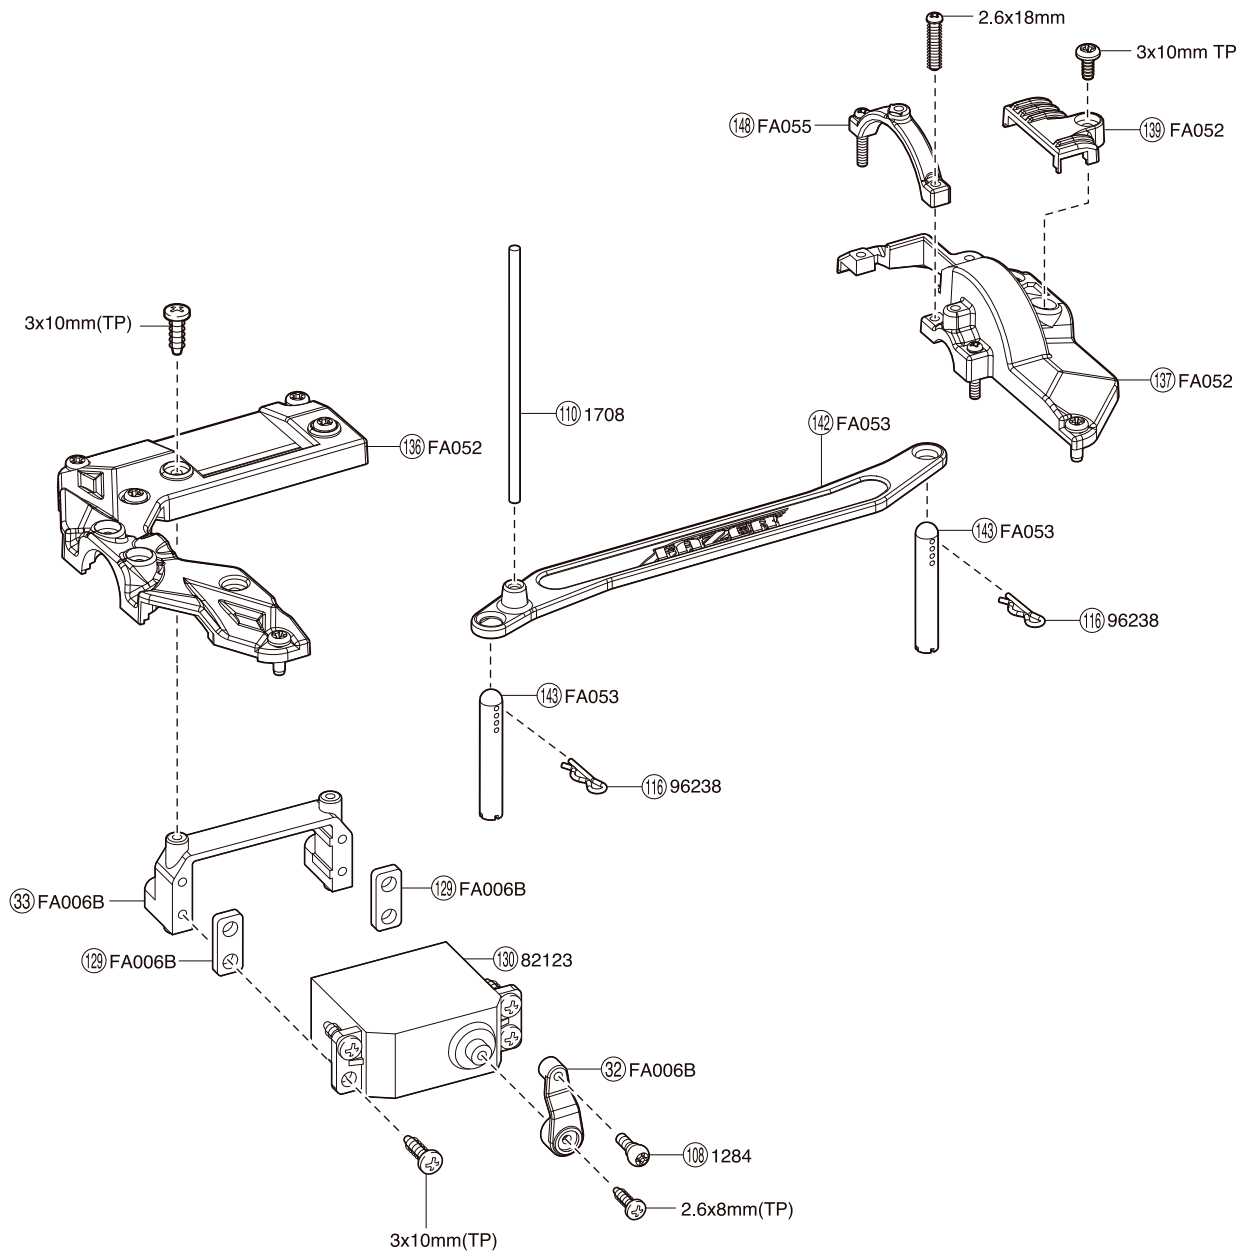

フロント / Front / Vorne /
Avant / Delantera

サーボセイバー / Servo Saver / Servo Saver /
Sauve-servo / Salvaservos

アッパーシャシー / Upper Chassis / Obere Chassisplatte /
Châssis supérieur / Chasis Superior

センターシャフト / enter Shaft / Getrie einheit /
Axe de diff rentiel central / Palier entral

モーター / otor / otor / oteur
otor

リヤ / Rear / hinten /
Arri re / Trasera

30913T1
2006 スバルインプレッサ KX1
2006 Subaru Impreza K 1

30914T1
2007 スバルインプレッサ KX2
2007 Subaru Impreza K 2

< リヤダンパー >
< Rear Shock >
< Stoßdämpfer, hinten >
< Amortisseurs arri re >
< Amortiguadores Traseros >