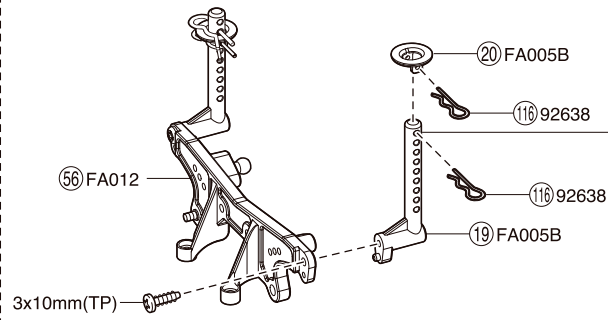

フロント / Front / Vorne /
Avant / Delantera

サーボセイバー / Servo Saver / Servo Saver /
Sauve-servo / Salvaservos

アッパーシャシー / Upper Chassis / Obere Chassisplatte /
Châssis supérieur / Chasis Superior

センターシャフト / enter Shaft / Getrie einheit /
Axe de diff rentiel central / Palier entral

モーター / otor / otor / oteur
otor

リヤ / Rear / hinten /
Arri re / Trasera

30913T1
2006 スバルインプレッサ KX1
2006 Subaru Impreza K 1

30914T1
2007 スバルインプレッサ KX2
2007 Subaru Impreza K 2

< リヤダンパー >
< Rear Shock >
< Stoßdämpfer, hinten >
< Amortisseurs arri re >
< Amortiguadores Traseros >